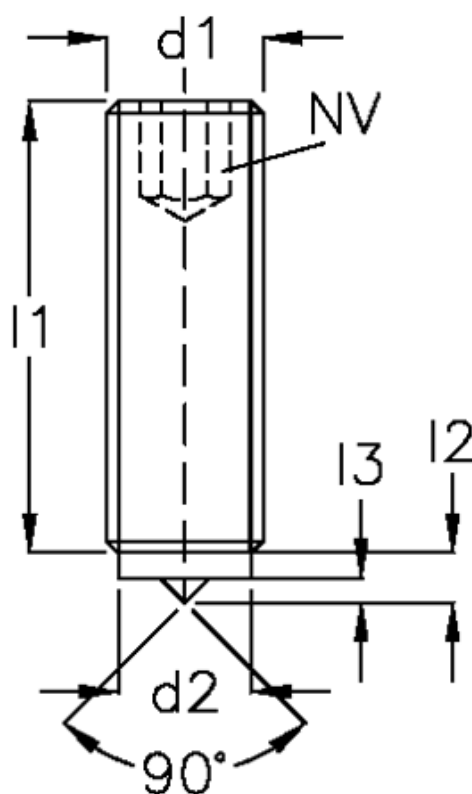

Varenummer: 20032638  
Beskrivelse: E+G Gevinstift  
GN 913.2-M8-20-B

## Mål

$d1 = M8$   
 $d2 = 6$   
 $l1 = 20$   
 $l2 = 2.5$   
 $l3 = 1.0$   
 $NV = 4.0$